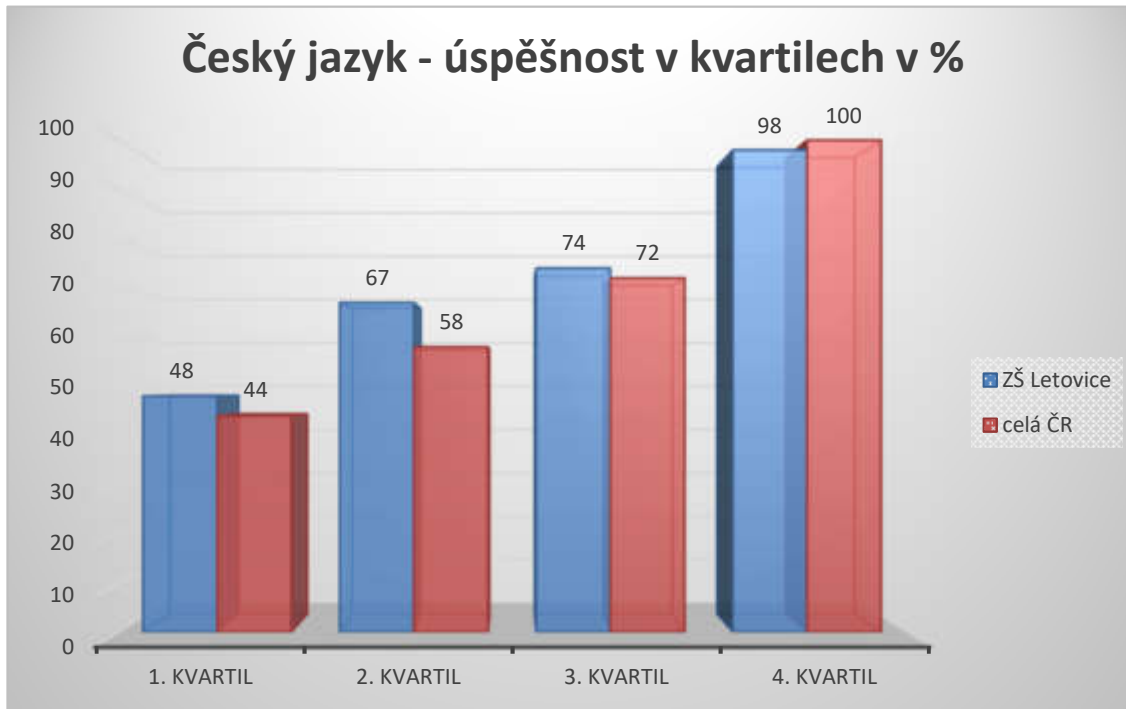

Přijímací zkoušky na SŠ 2021

	počet žáků	český jazyk		matematika	
		percentilové umístění	průměrná úspěšnost	percentilové umístění	průměrná úspěšnost
ZŠ Letovice	60	57,4	62,3	62,9	53,4
Celá ČR	58 618	50	57,9	50	43,2

Z následujících grafů plyne, že škola vykazuje **nadprůměrnou úroveň** vzdělávání žáků v průřezu všech skupin žáků.

Český jazyk

	1. kvartil	2. kvartil	3. kvartil	4. kvartil
ZŠ Letovice	48	67	74	98
celá ČR	44	58	72	100