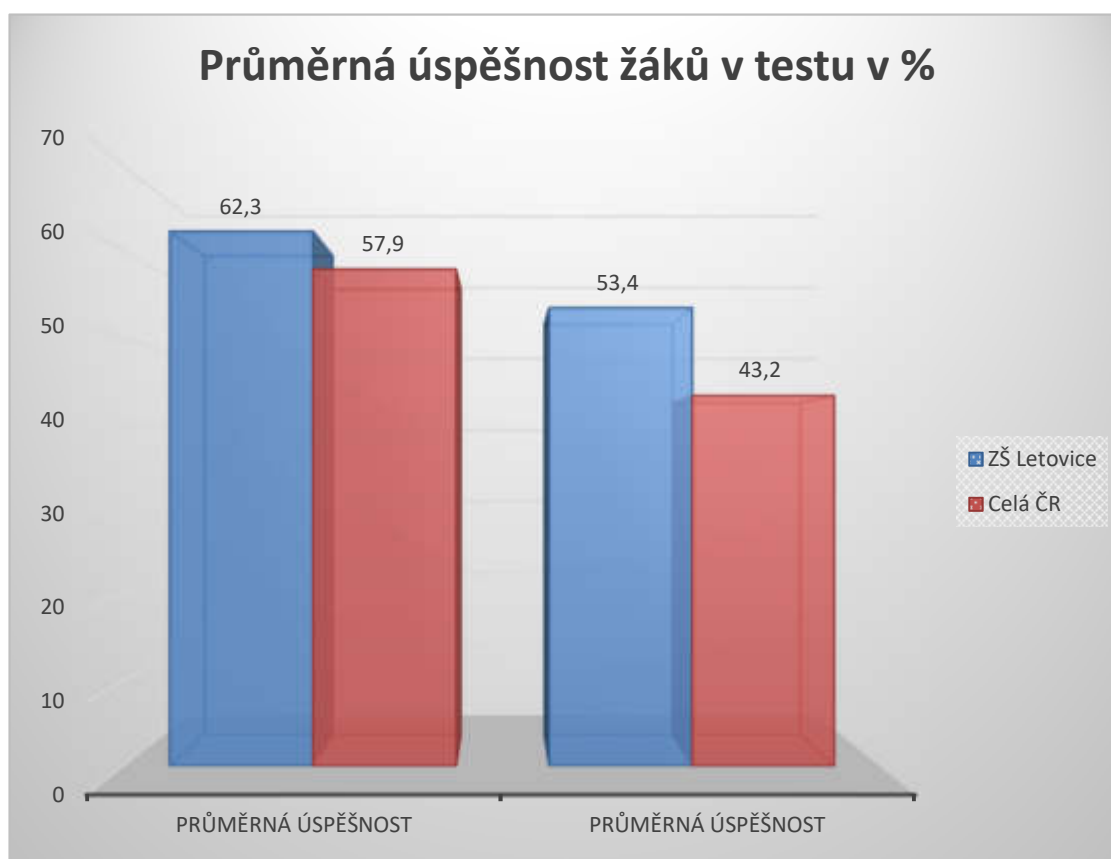

Přijímací zkoušky na SŠ 2021

	počet žáků	český jazyk		matematika	
		percentilové umístění	průměrná úspěšnost	percentilové umístění	průměrná úspěšnost
ZŠ Letovice	60	57,4	62,3	62,9	53,4
Celá ČR	58 618	50	57,9	50	43,2

Z následujících grafů plyne, že škola vykazuje **nadprůměrnou úroveň** vzdělávání žáků v průřezu všech skupin žáků.

Český jazyk

	1. kvartil	2. kvartil	3. kvartil	4. kvartil
ZŠ Letovice	48	67	74	98
celá ČR	44	58	72	100