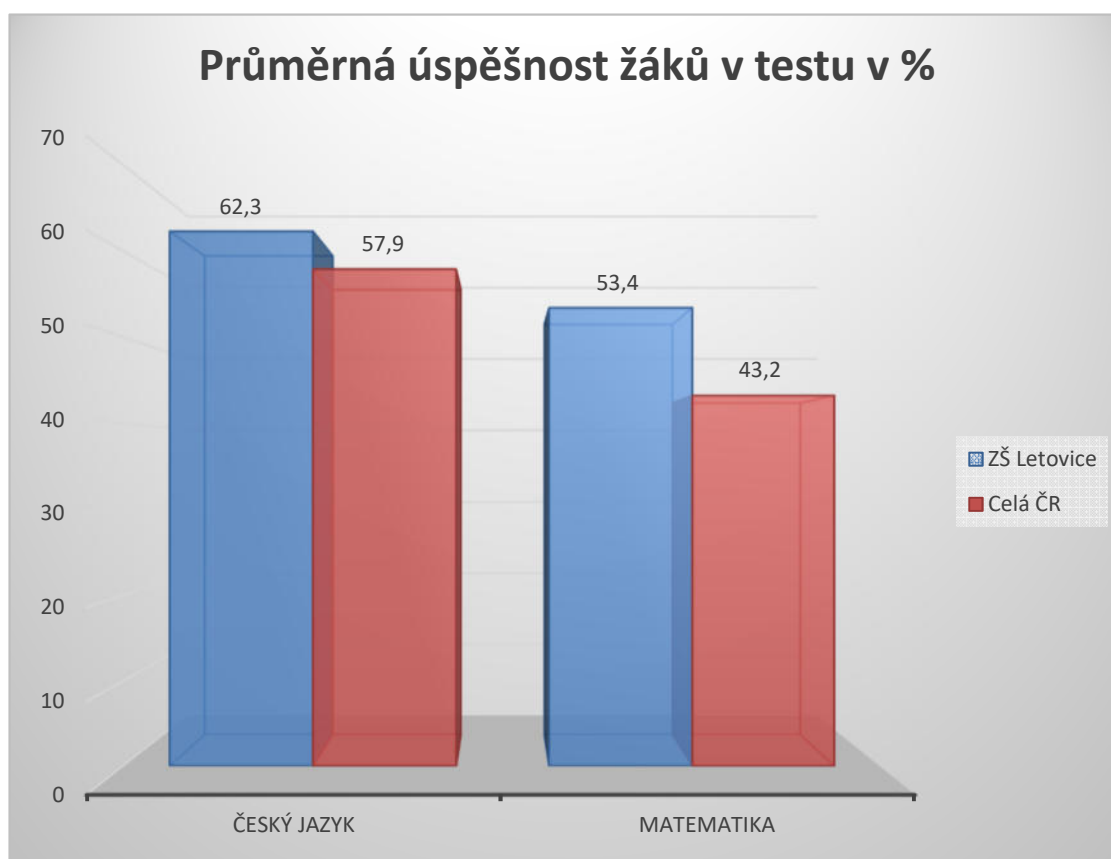

Přijímací zkoušky na SŠ 2021

| | počet žáků | český jazyk | | matematika | |
|-------------|------------|-----------------------|-------------|-----------------------|------------|
| | | percentilové umístění | český jazyk | percentilové umístění | matematika |
| ZŠ Letovice | 60 | 57,4 | 62,3 | 62,9 | 53,4 |
| Celá ČR | 58 618 | 50 | 57,9 | 50 | 43,2 |

Z následujících grafů plyne, že škola vykazuje **nadprůměrnou úroveň** vzdělávání žáků v průřezu všech skupin žáků.

Český jazyk

| | 1. kvartil | 2. kvartil | 3. kvartil | 4. kvartil |
|-------------|------------|------------|------------|------------|
| ZŠ Letovice | 48 | 67 | 74 | 98 |
| celá ČR | 44 | 58 | 72 | 100 |