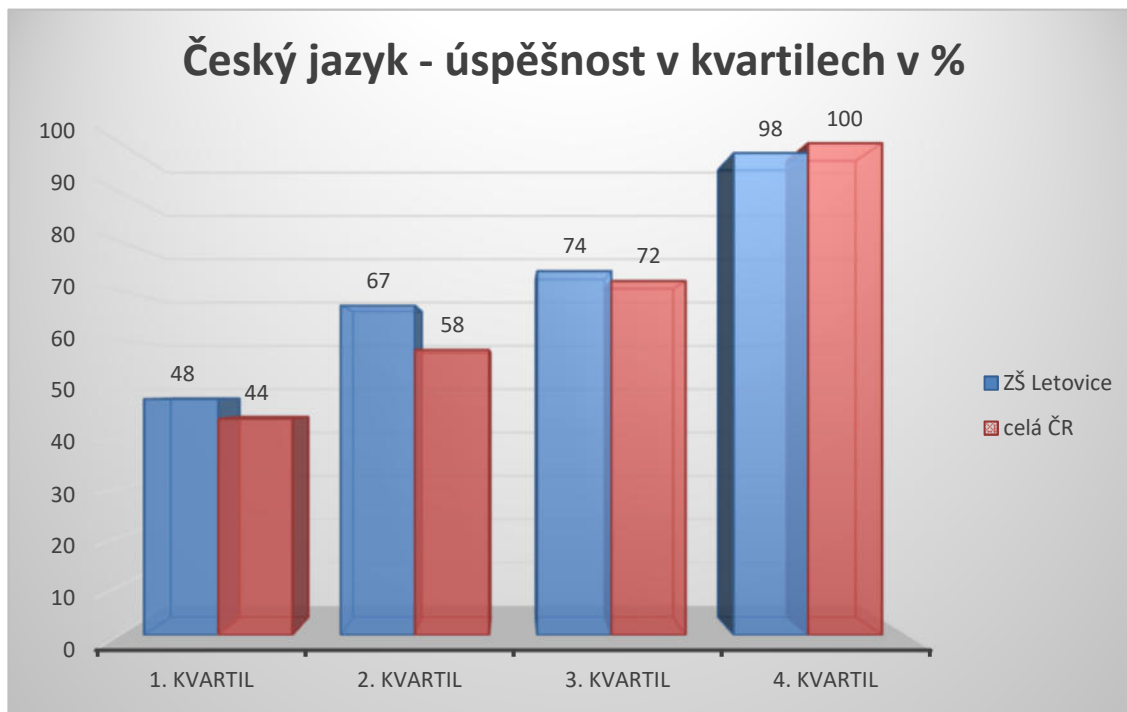

Přijímací zkoušky na SŠ 2021

| | počet žáků | český jazyk | | matematika | |
|-------------|------------|-----------------------|-------------|-----------------------|------------|
| | | percentilové umístění | český jazyk | percentilové umístění | matematika |
| ZŠ Letovice | 60 | 57,4 | 62,3 | 62,9 | 53,4 |
| Celá ČR | 58 618 | 50 | 57,9 | 50 | 43,2 |

Z následujících grafů plyne, že škola vykazuje **nadprůměrnou úroveň** vzdělávání žáků v průřezu všech skupin žáků.

Český jazyk

| | 1. kvartil | 2. kvartil | 3. kvartil | 4. kvartil |
|-------------|------------|------------|------------|------------|
| ZŠ Letovice | 48 | 67 | 74 | 98 |
| celá ČR | 44 | 58 | 72 | 100 |